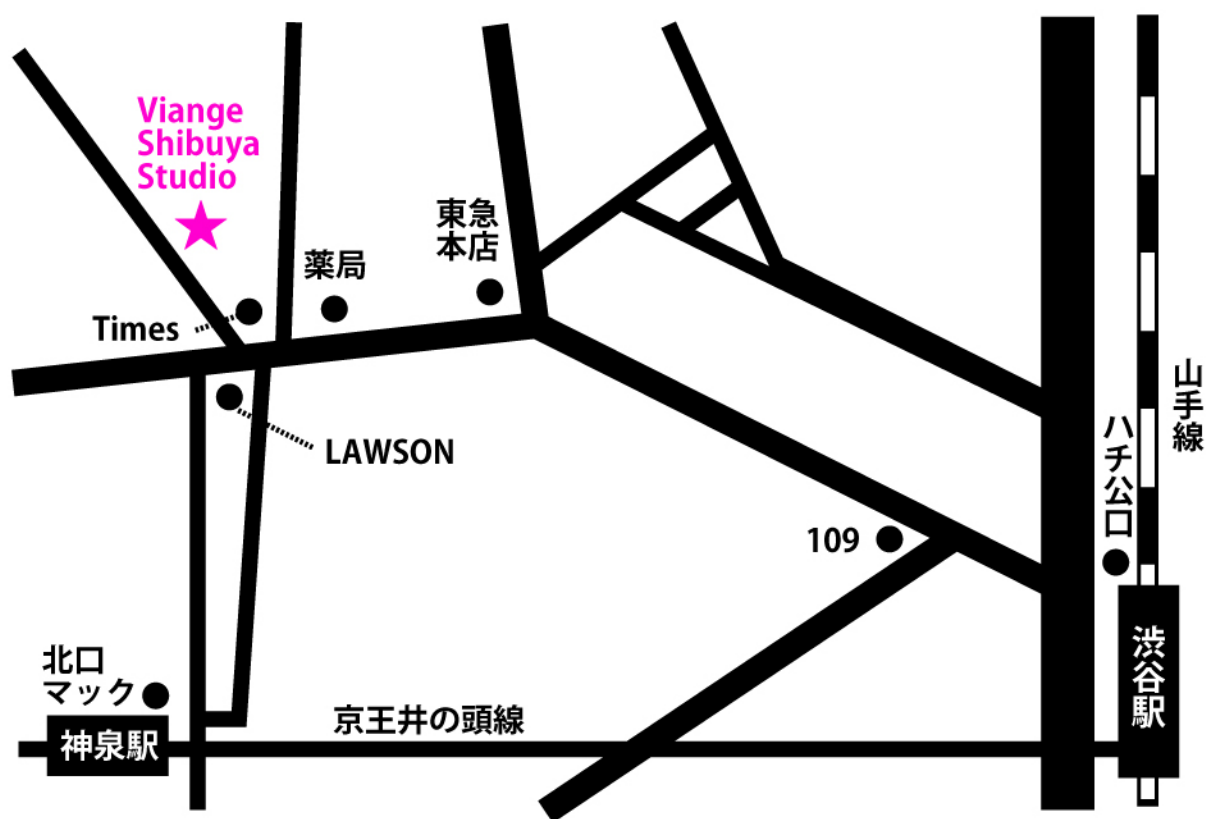

株式会社オフィスエスト レッスンスタジオのご案内

Pro Walking Lesson / Model School

Viange(ヴィアンジュ) 渋谷スタジオ
東京都渋谷区松濤 1-25-8 松濤アネックス B1F

☆ JR 渋谷駅より徒歩 10 分・京王井の頭線神泉駅より徒歩 5 分

株式会社オフィスエスト

〒151-0066 東京都渋谷区西原 2-5-21

TEL 03-3485-5267 FAX 03-3481-9528